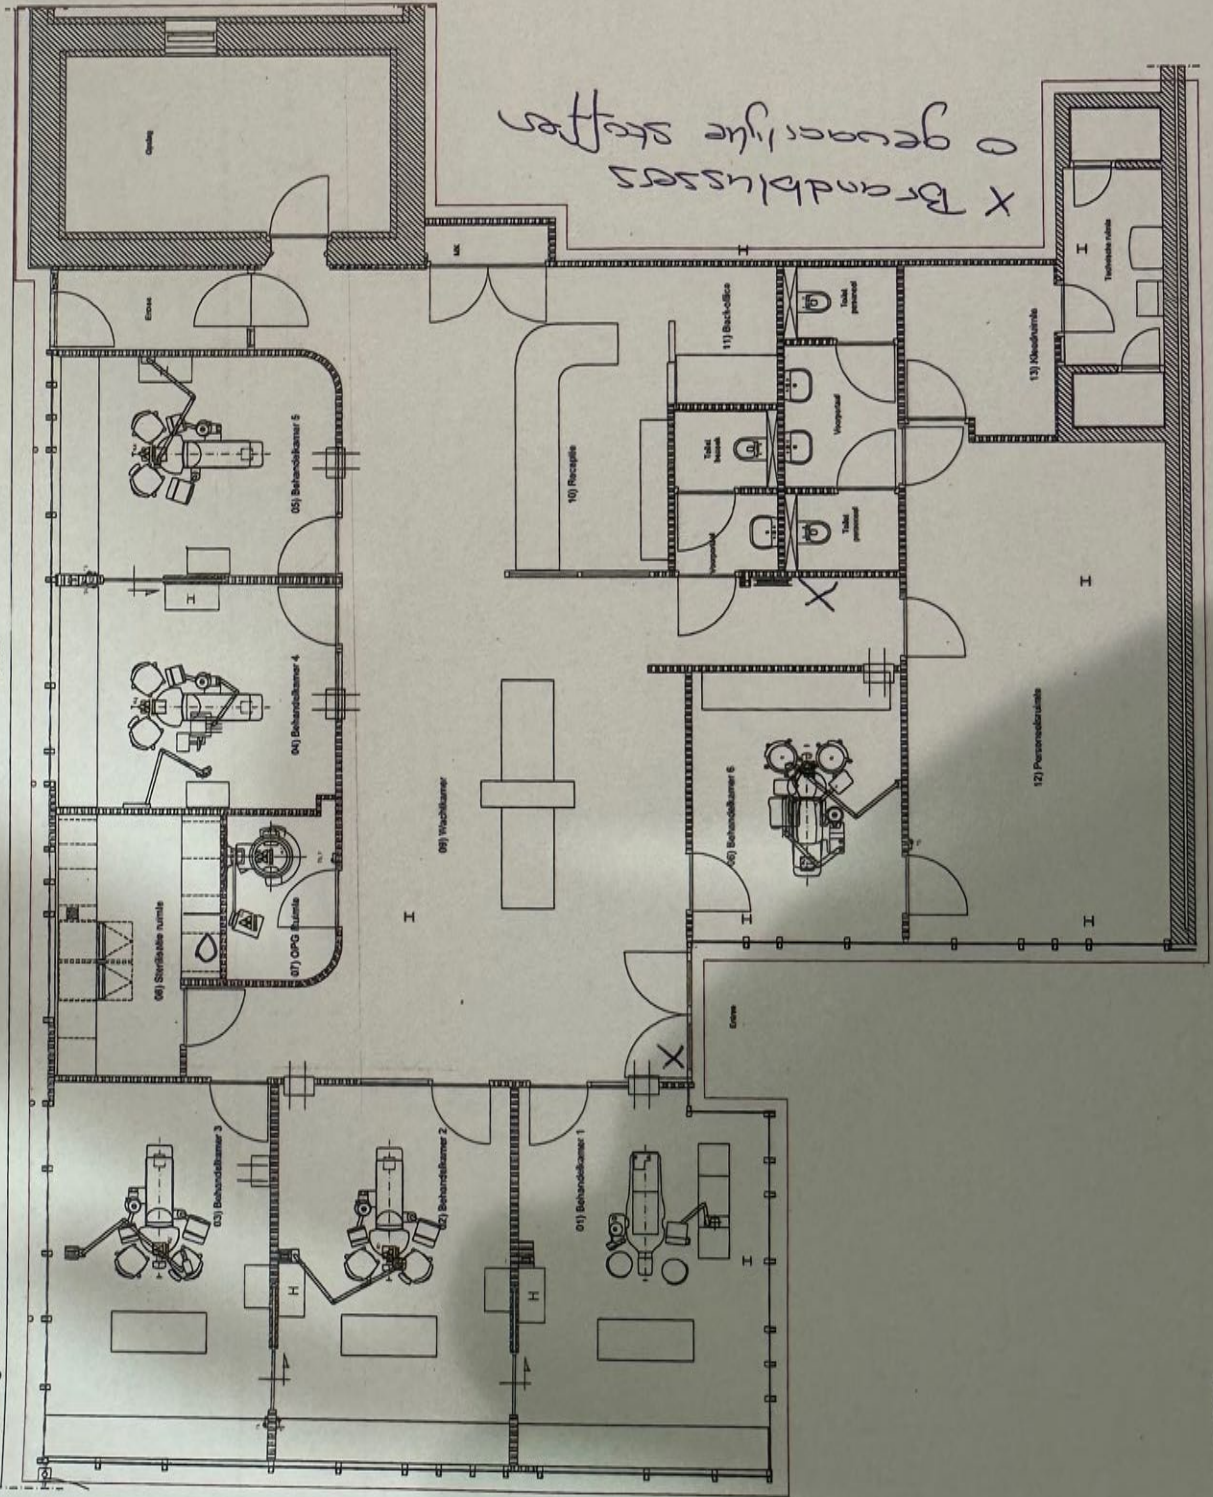

Begane grond 00

NOORD

X Brandblusser

(geometrisch) vaststelling

0081

ZUID